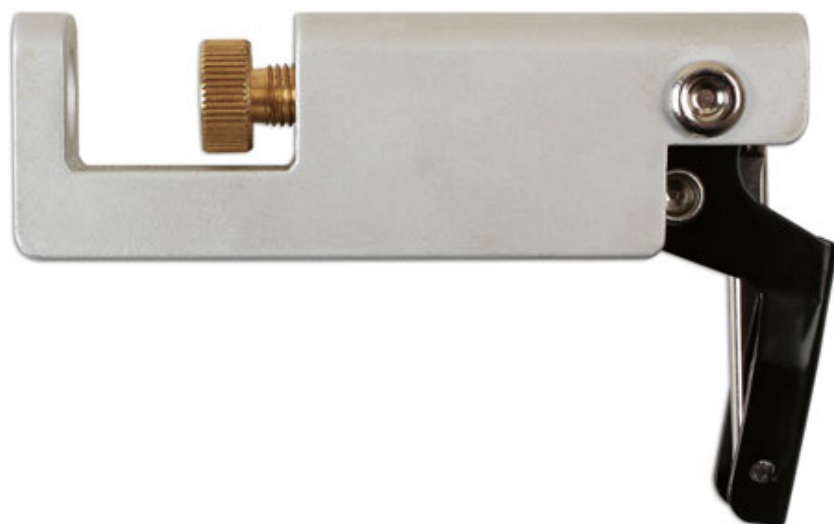

## Satz Miniklemmen, 95 mm, 4-teilig

A set of 4 mini clamps with quick release/locking lever and brass screw adjustment, ideal for clamping in tight areas.

### Additional Information

- Aluminiumkörper mit massiver Messingschraube/-backen
- Länge 95 mm mit Backenverstellung 0-11 mm
- Geeignet für Aluminiumreparaturen. Beständig gegen Schweißspritzer
- Schnellöse-/verriegelungshebel
- Ideal für beengte Bereiche